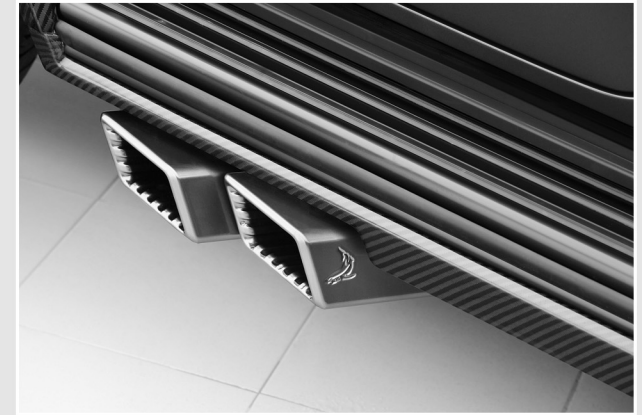

visible carbon fiber, G463LT.100.06.VC 4 000 euro

primed carbon fiber, G463LT.100.06.PC 2 500 euro

7. Exhaust tips, 4 pcs

G463LT.100.07 1 800 euro

8. Side panel with Shark logo, 2 pcs

visible carbon fiber, G463LT.100.08.VC 1 150 euro