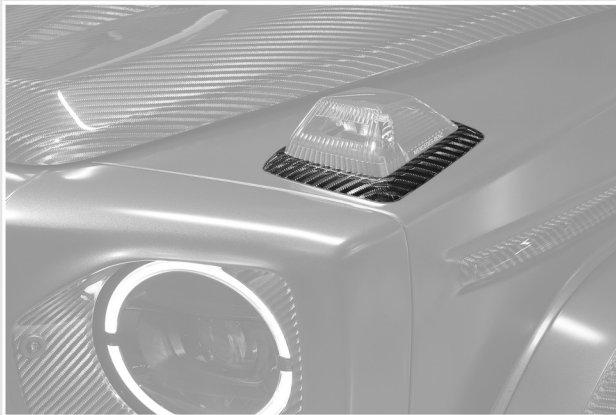

20. Turn signal frames

Visible carbon, 2 pcs, G463LT.100.20.VC

500 euro